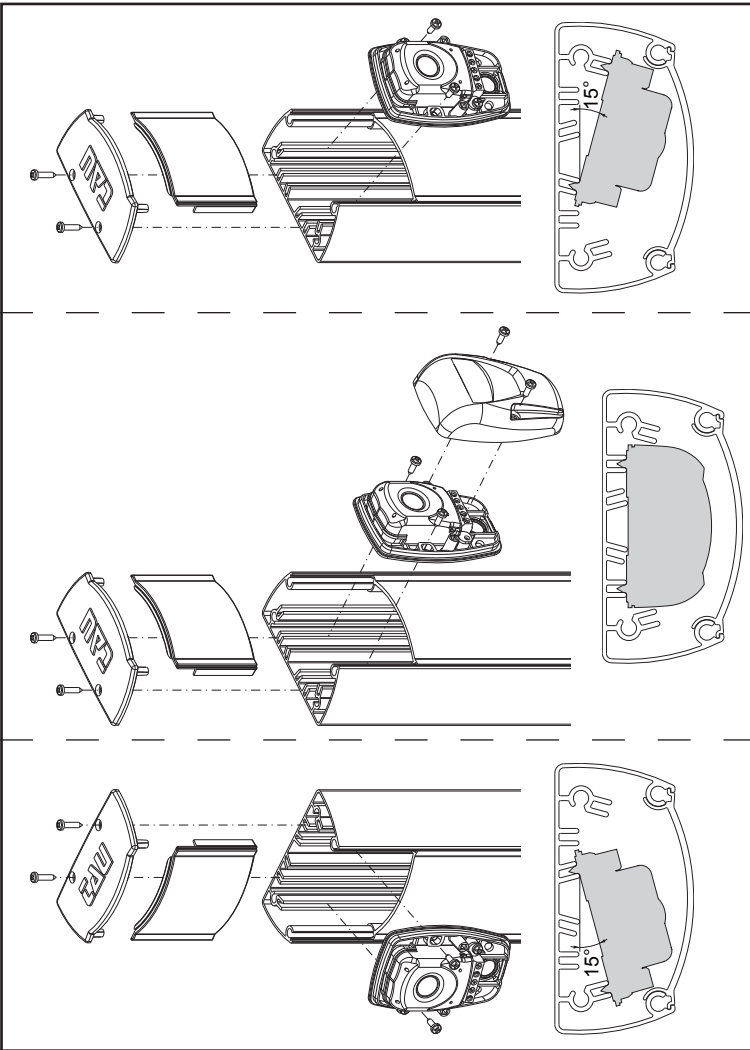

# TOWER Series

---

COLONNINA PER FOTOCELLULE SERIE OPTIC  
POST FOR OPTIC SERIES PHOTOCELLS  
STANDSÄULE SERIENMODELL OPTIC FÜR FOTOZELLEN  
COLONNE POUR PHOTOCELLULES SÉRIE OPTIC  
COLUMNNA PARA FOTOCÉLULAS SERIE OPTIC

---

**P-900TOWER2F**

**P-900TOWERF**

ACCESSORI OPZIONALI  
 SONDERZUBEHÖR  
 OPTIONAL ACCESSORIES  
 ACCESSOIRES EN OPTION  
 ACCESORIOS OPCIONALES